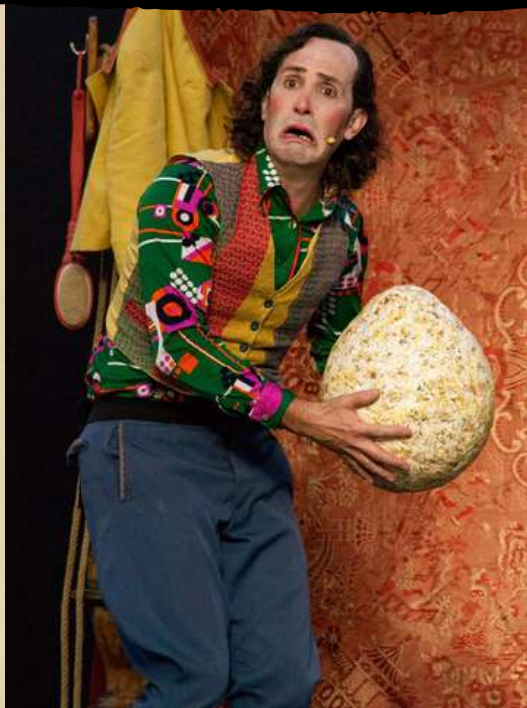

Diseño y construcción de Títeres: Meritxell Morera

Diseño y construcción de escenografía: Pere Farran

Dirección: Pere Farran

Vestuario: Butai Produccions

Actriz y titiritera: Meritxell Morera

Actor: Pere Farran

Música y espacio sonoro: Tales So

Fotografía: Jordi Segalés

Vídeo: Pep Pujol